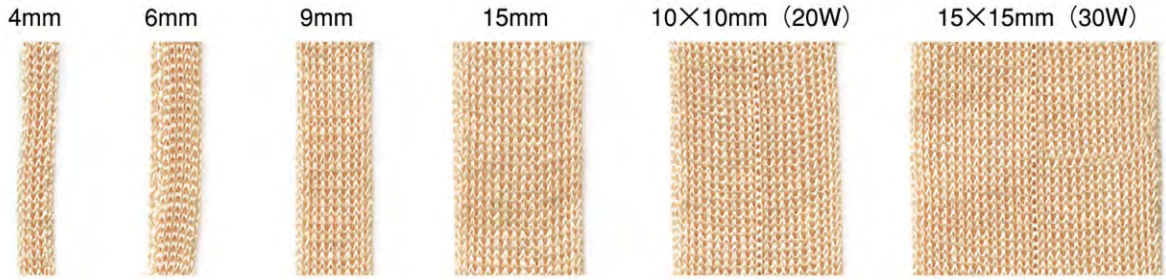

No.23100 COTTON KNIT TAPE

コットンニットテープ (ヨコアミ)

Cotton	100%
ROLL 30m	
先染 Yarn Dyeing	

Quality Samples