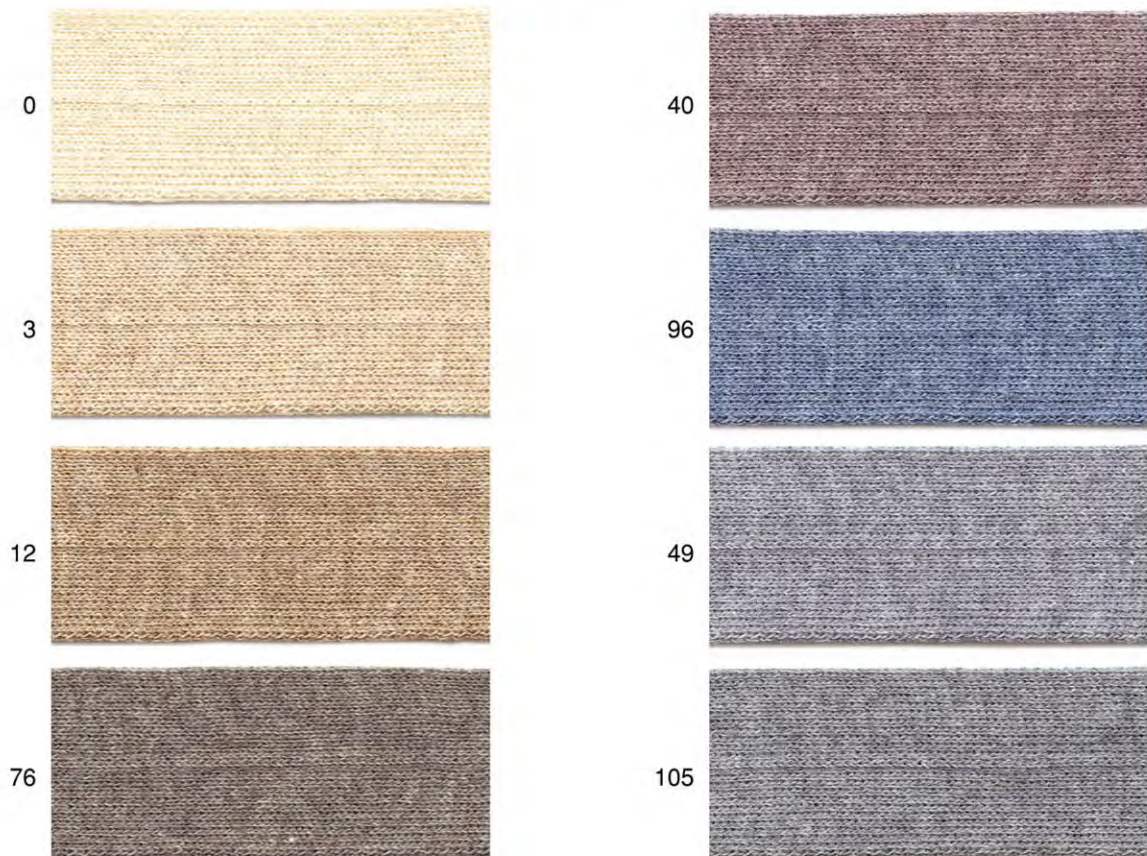

Color Samples