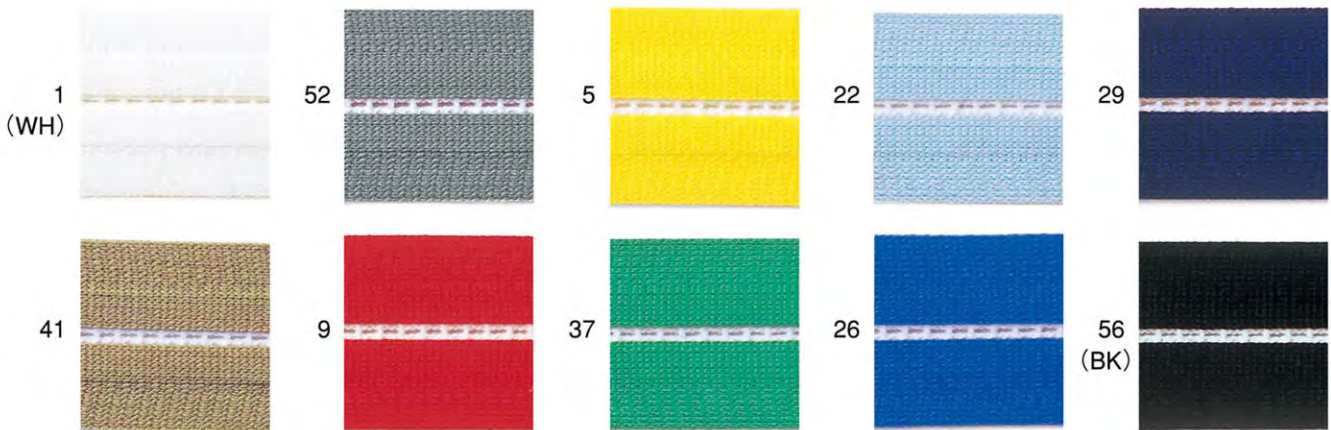

共通Color Samples

*後染め対応(メッシュ以外の部分が染まります)
*Piece-dyed item. (This tape can be dyed except the mesh area.)