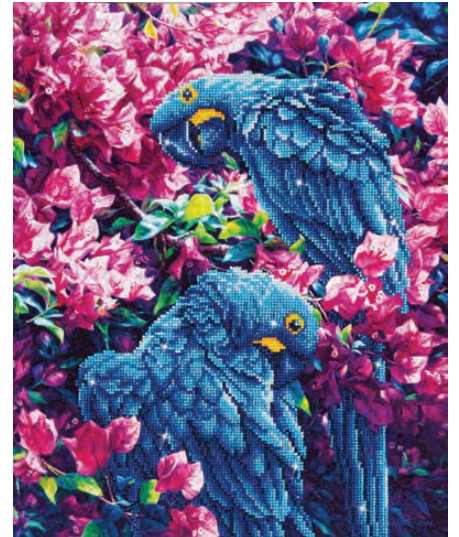

DD10.043 Kyoto Beauty 50 x 60cm

DD10.042 Guitar Icon
31 x 77cm

DD10.046 Romantic Bouquet
32 x 72cm

DD10.025
Rainbow Parrots 77 x 30cm

DD10.005 Craft At Night
(Van Gogh) 42 x 52cm

DD10.013 Red Poppy Field
60 x 42cm

DD10.024 Muzzle Nuzzle 42 x 47cm

DD10.035 Kitty Knits 48 x 58cm

DD10.002 Blue Parrots 52 x 42cm

DD10.012 Midnight Stallion
42 x 53cm

DD10.026 Imperial Stallion
Design Size - 48 x 65cm

DD10.031 Moonlight Flight
Design Size - 40.5 x 51cm